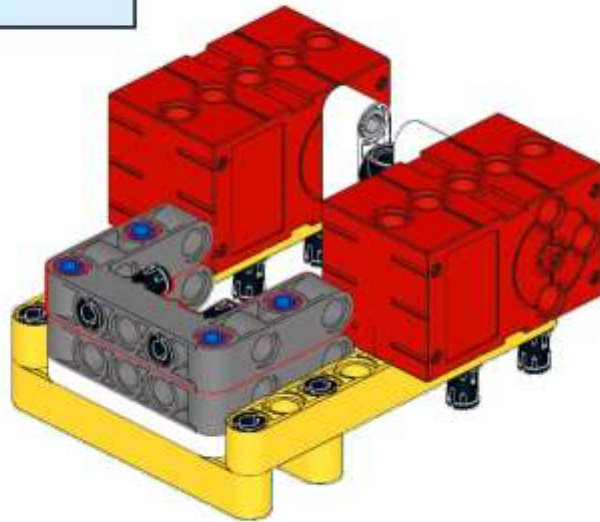

27 The Smart Line Following Car

Εισαγωγή

Αυτό το μάθημα θα οδηγήσει τους μαθητές να κατασκευάσουν ένα αυτοκίνητο που ακολουθεί τη γραμμή που θα επιτρέπει στο όχημα να ακολουθεί μια μαύρη γραμμή χρησιμοποιώντας το Nezha Inventor's Kit V2 και τους αισθητήρες διπλής γραμμής. Μέσω αυτού του έργου, οι μαθητές θα μάθουν για τις αρχές λειτουργίας και τις εφαρμογές των αισθητήρων παρακολούθησης γραμμής, θα αναπτύξουν δεξιότητες επίλυσης προβλημάτων και δημιουργική σκέψη και θα μάθουν για τη χρήση της ρομποτικής στην αυτοματοποιημένη πλοήγηση.

Σε αυτό το μάθημα, θα ρίξουμε μια πιο προσεκτική ματιά στο πώς λειτουργεί ο αισθητήρας που ακολουθεί τη γραμμή διπλής κατεύθυνσης και θα τον εφαρμόσουμε στην κατασκευή ενός αυτοκινήτου που ακολουθεί γραμμή. Θα

1

2

3

4

5

6

7

8

17

18

19

Ολοκληρώθηκε το

Σύνδεση υλικού

Συνδέστε τον αισθητήρα που ακολουθεί στη γραμμή στο J1 και τους κινητήρες στους συνδετήρες M1 και M4 της πλακέτας επέκτασης Nezha.

Προγραμματισμός

Μεταβείτε στο [makecode](#)