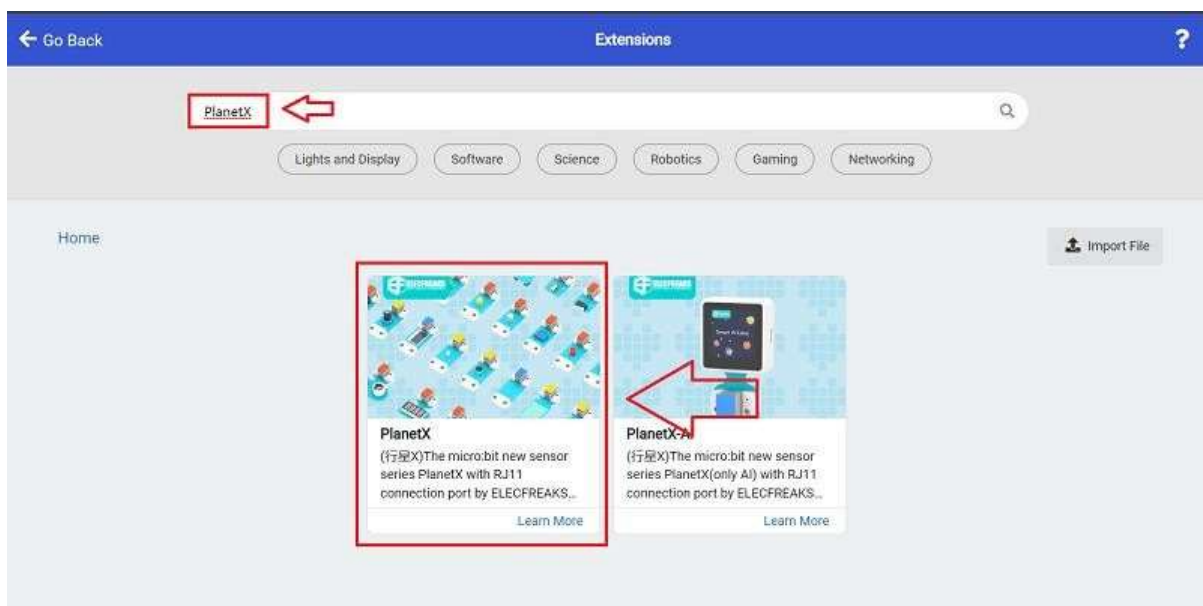

Αναζήτηση με PlanetX για λήψη του πακέτου.