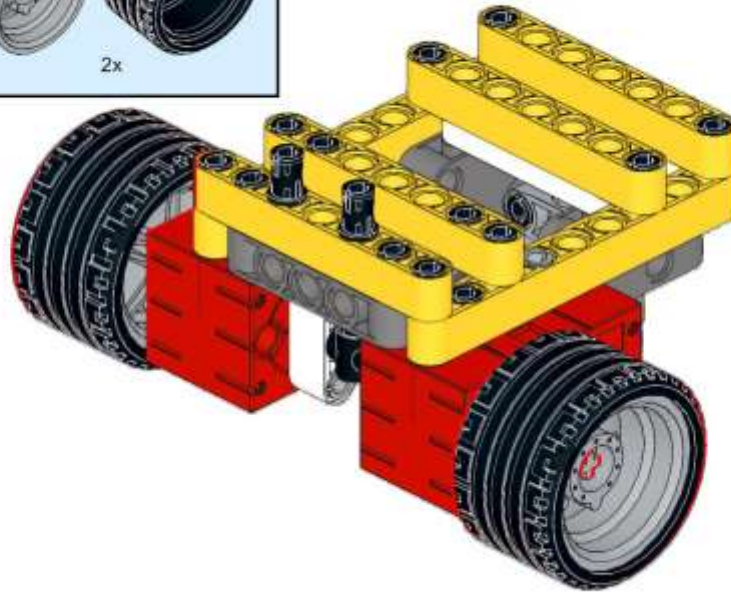

27 The Smart Line Following Car

Εισαγωγή

Αυτό το μάθημα θα οδηγήσει τους μαθητές να κατασκευάσουν ένα αυτοκίνητο που ακολουθεί τη γραμμή που θα επιτρέπει στο όχημα να ακολουθεί μια μαύρη γραμμή χρησιμοποιώντας το Nezha Inventor's Kit V2 και τους αισθητήρες διπλής γραμμής. Μέσω αυτού του έργου, οι μαθητές θα μάθουν για τις αρχές λειτουργίας και τις εφαρμογές των αισθητήρων παρακολούθησης γραμμής, θα αναπτύξουν δεξιότητες επίλυσης προβλημάτων και δημιουργική σκέψη και θα μάθουν για τη χρήση της ρομποτικής στην αυτοματοποιημένη πλοήγηση.

9

10

11

12

13

14

15

16

17

18

19

Ολοκληρώθηκε το

Σύνδεση υλικού

Συνδέστε τον αισθητήρα που ακολουθεί στη γραμμή στο J1 και τους κινητήρες στους συνδετήρες M1 και M4 της πλακέτας επέκτασης Nezha.

Προγραμματισμός

Μεταβείτε στο [makecode](#)