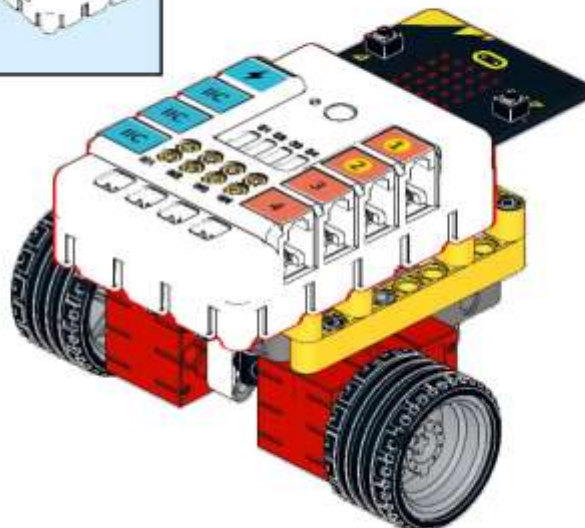

27 The Smart Line Following Car

Εισαγωγή

Αυτό το μάθημα θα οδηγήσει τους μαθητές να κατασκευάσουν ένα αυτοκίνητο που ακολουθεί τη γραμμή που θα επιτρέπει στο όχημα να ακολουθεί μια μαύρη γραμμή χρησιμοποιώντας το Nezha Inventor's Kit V2 και τους αισθητήρες διπλής γραμμής. Μέσω αυτού του έργου, οι μαθητές θα μάθουν για τις αρχές λειτουργίας και τις εφαρμογές των αισθητήρων παρακολούθησης γραμμής, θα αναπτύξουν δεξιότητες επίλυσης προβλημάτων και δημιουργική σκέψη και θα μάθουν για τη χρήση της ρομποτικής στην αυτοματοποιημένη πλοήγηση.

Σε αυτό το μάθημα, θα ρίξουμε μια πιο προσεκτική ματιά στο πώς λειτουργεί ο αισθητήρας που ακολουθεί τη γραμμή διπλής κατεύθυνσης και θα τον εφαρμόσουμε στην κατασκευή ενός αυτοκινήτου που ακολουθεί γραμμή. Θα

9

10

11

12

13

14

15

16

17

18

19

Ολοκληρώθηκε το

Σύνδεση υλικού

Συνδέστε τον αισθητήρα που ακολουθεί στη γραμμή στο J1 και τους κινητήρες στους συνδετήρες M1 και M4 της πλακέτας επέκτασης Nezha.

Προγραμματισμός

Μεταβείτε στο [makecode](#)