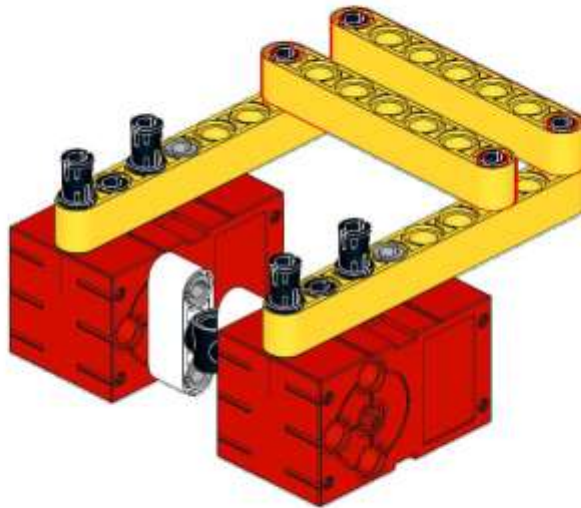

27 The Smart Line Following Car

Εισαγωγή

Αυτό το μάθημα θα οδηγήσει τους μαθητές να κατασκευάσουν ένα αυτοκίνητο που ακολουθεί τη γραμμή που θα επιτρέπει στο όχημα να ακολουθεί μια μαύρη γραμμή χρησιμοποιώντας το Nezha Inventor's Kit V2 και τους αισθητήρες διπλής γραμμής. Μέσω αυτού του έργου, οι μαθητές θα μάθουν για τις αρχές λειτουργίας και τις εφαρμογές των αισθητήρων παρακολούθησης γραμμής, θα αναπτύξουν δεξιότητες επίλυσης προβλημάτων και δημιουργική σκέψη και θα μάθουν για τη χρήση της ρομποτικής στην αυτοματοποιημένη πλοήγηση.

Έχετε παρακολουθήσει ποτέ ένα ρομπότ ή ένα καρότσι να ταξιδεύει κατά μήκος μιας μαύρης γραμμής; Έχετε αναρωτηθεί ποτέ πώς γνωρίζουν αυτά τα ρομπότ να ακολουθούν τη μαύρη γραμμή; Αυτό μας φέρνει στην αρχή λειτουργίας του αισθητήρα που ακολουθεί τη γραμμή. Ο αισθητήρας που ακολουθεί τη γραμμή ανιχνεύει τη μαύρη γραμμή και λέει στο τρόλεϊ ποια κατεύθυνση να ταξιδέψει στέλνοντας ένα σήμα.

Σε αυτό το μάθημα, θα ρίξουμε μια πιο προσεκτική ματιά στο πώς λειτουργεί ο αισθητήρας που ακολουθεί τη γραμμή διπλής κατεύθυνσης και θα τον εφαρμόσουμε στην κατασκευή ενός αυτοκινήτου που ακολουθεί γραμμή. Θα

1

2

3

4

5

6

7

8