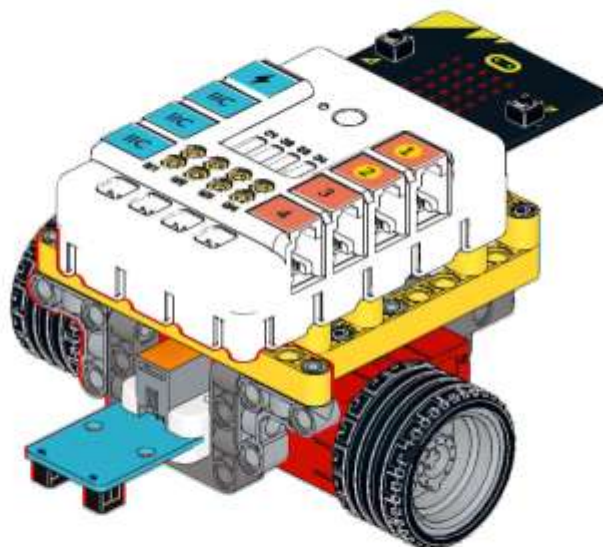

27 The Smart Line Following Car

Εισαγωγή

Αυτό το μάθημα θα οδηγήσει τους μαθητές να κατασκευάσουν ένα αυτοκίνητο που ακολουθεί τη γραμμή που θα επιτρέπει στο όχημα να ακολουθεί μια μαύρη γραμμή χρησιμοποιώντας το Nezha Inventor's Kit V2 και τους αισθητήρες διπλής γραμμής. Μέσω αυτού του έργου, οι μαθητές θα μάθουν για τις αρχές λειτουργίας και τις εφαρμογές των αισθητήρων παρακολούθησης γραμμής, θα αναπτύξουν δεξιότητες επίλυσης προβλημάτων και δημιουργική σκέψη και θα μάθουν για τη χρήση της ρομποτικής στην αυτοματοποιημένη πλοήγηση.

Σε αυτό το μάθημα, θα ρίξουμε μια πιο προσεκτική ματιά στο πώς λειτουργεί ο αισθητήρας που ακολουθεί τη γραμμή διπλής κατεύθυνσης και θα τον εφαρμόσουμε στην κατασκευή ενός αυτοκινήτου που ακολουθεί γραμμή. Θα

9

10

11

12

13

14

15

16

17

18

19

Ολοκληρώθηκε το

Σύνδεση υλικού

Συνδέστε τον αισθητήρα που ακολουθεί στη γραμμή στο J1 και τους κινητήρες στους συνδετήρες M1 και M4 της πλακέτας επέκτασης Nezha.

Προγραμματισμός

Μεταβείτε στο [makecode](#)