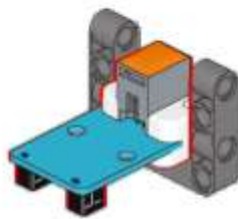

9

10

11

12

13

14

15

16

17

18

19

Ολοκληρώθηκε το

Σύνδεση υλικού

Συνδέστε τον αισθητήρα που ακολουθεί στη γραμμή στο J1 και τους κινητήρες στους συνδετήρες M1 και M4 της πλακέτας επέκτασης Nezha.

Προγραμματισμός

Μεταβείτε στο [makecode](#)