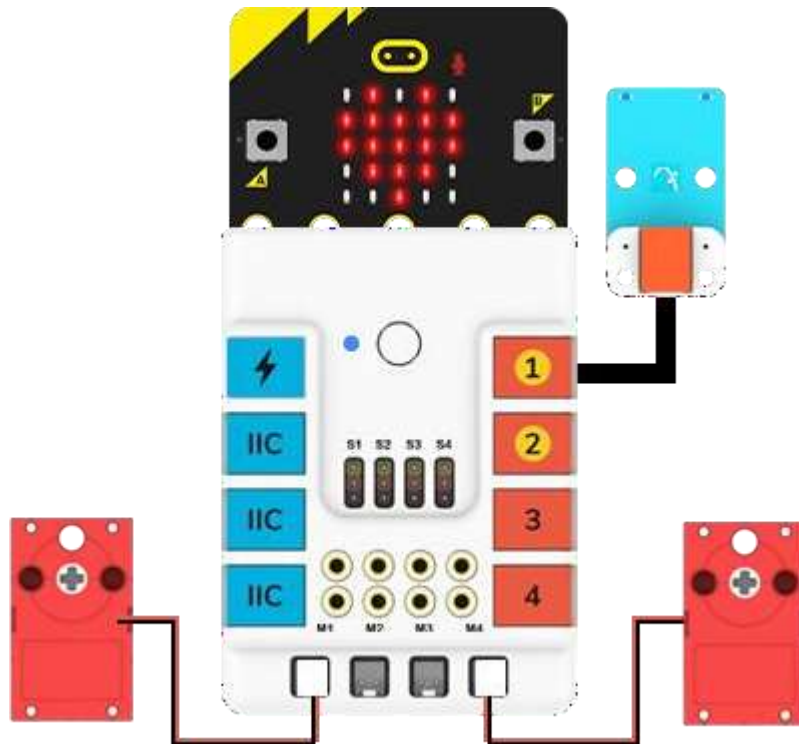

27 The Smart Line Following Car

Εισαγωγή

Αυτό το μάθημα θα οδηγήσει τους μαθητές να κατασκευάσουν ένα αυτοκίνητο που ακολουθεί τη γραμμή που θα επιτρέπει στο όχημα να ακολουθεί μια μαύρη γραμμή χρησιμοποιώντας το Nezha Inventor's Kit V2 και τους αισθητήρες διπλής γραμμής. Μέσω αυτού του έργου, οι μαθητές θα μάθουν για τις αρχές λειτουργίας και τις εφαρμογές των αισθητήρων παρακολούθησης γραμμής, θα αναπτύξουν δεξιότητες επίλυσης προβλημάτων και δημιουργική σκέψη και θα μάθουν για τη χρήση της ρομποτικής στην αυτοματοποιημένη πλοήγηση.

Έχετε παρακολουθήσει ποτέ ένα ρομπότ ή ένα καρότσι να ταξιδεύει κατά μήκος μιας μαύρης γραμμής; Έχετε αναρωτηθεί ποτέ πώς γνωρίζουν αυτά τα ρομπότ να ακολουθούν τη μαύρη γραμμή; Αυτό μας φέρνει στην αρχή λειτουργίας του αισθητήρα που ακολουθεί τη γραμμή. Ο αισθητήρας που ακολουθεί τη γραμμή ανιχνεύει τη μαύρη γραμμή και λέει στο τρόλεϊ ποια κατεύθυνση να ταξιδέψει στέλνοντας ένα σήμα.

Σε αυτό το μάθημα, θα ρίξουμε μια πιο προσεκτική ματιά στο πώς λειτουργεί ο αισθητήρας που ακολουθεί τη γραμμή διπλής κατεύθυνσης και θα τον εφαρμόσουμε στην κατασκευή ενός αυτοκινήτου που ακολουθεί γραμμή. Θα

17

18

19

Ολοκληρώθηκε το

Σύνδεση υλικού

Συνδέστε τον αισθητήρα που ακολουθεί στη γραμμή στο J1 και τους κινητήρες στους συνδετήρες M1 και M4 της πλακέτας επέκτασης Nezha.

Προγραμματισμός

Μεταβείτε στο [makecode](#)