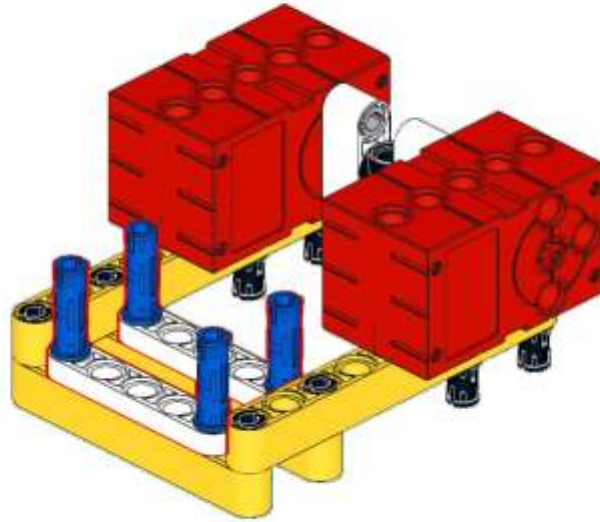

27 The Smart Line Following Car

Εισαγωγή

Αυτό το μάθημα θα οδηγήσει τους μαθητές να κατασκευάσουν ένα αυτοκίνητο που ακολουθεί τη γραμμή που θα επιτρέπει στο όχημα να ακολουθεί μια μαύρη γραμμή χρησιμοποιώντας το Nezha Inventor's Kit V2 και τους αισθητήρες διπλής γραμμής. Μέσω αυτού του έργου, οι μαθητές θα μάθουν για τις αρχές λειτουργίας και τις εφαρμογές των αισθητήρων παρακολούθησης γραμμής, θα αναπτύξουν δεξιότητες επίλυσης προβλημάτων και δημιουργική σκέψη και θα μάθουν για τη χρήση της ρομποτικής στην αυτοματοποιημένη πλοήγηση.

Σε αυτό το μάθημα, θα ρίξουμε μια πιο προσεκτική ματιά στο πώς λειτουργεί ο αισθητήρας που ακολουθεί τη γραμμή διπλής κατεύθυνσης και θα τον εφαρμόσουμε στην κατασκευή ενός αυτοκινήτου που ακολουθεί γραμμή. Θα

1

2

3

4

5

6

7

8

17

18

19

Ολοκληρώθηκε το

Σύνδεση υλικού

Συνδέστε τον αισθητήρα που ακολουθεί στη γραμμή στο J1 και τους κινητήρες στους συνδετήρες M1 και M4 της πλακέτας επέκτασης Nezha.

Προγραμματισμός

Μεταβείτε στο [makecode](#)