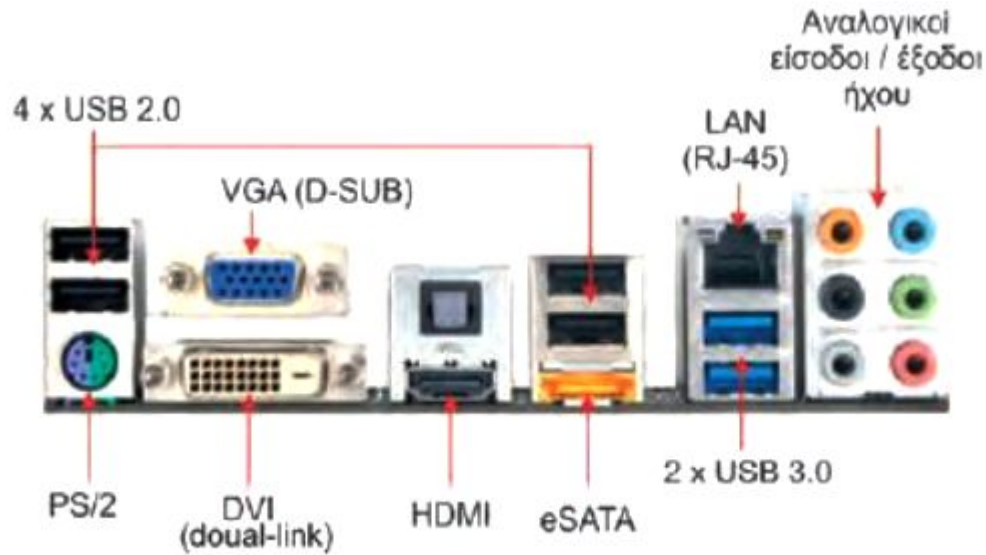

Η Μητρική Κάρτα

Είναι η μεγάλη πλακέτα όπου συνδέονται όλα τα εξαρτήματα του υπολογιστή. Έχει:

 Πάτησε στην εικόνα ή στον παρακάτω σύνδεσμο για να μεταβείς στη δραστηριότητα:

<https://photodentro.edu.gr/v/item/ds/8521/954>

Μνήμη RAM

Μνήμη ROM

Εσωτερικές Κάρτες

Προσθέτουν επιπλέον δυνατότητες στο σύστημα.

Κάρτα Ήχου: Επιτρέπει την αναπαραγωγή ήχων και τη σύνδεση μικροφώνου.

Κάρτα Γραφικών: Εμφανίζει την εικόνα στην οθόνη.

Κάρτα Δικτύου: Συνδέει τον υπολογιστή με δίκτυο.

Θύρες Σύνδεσης

PS/2: Για να συνδέουμε το πληκτρολόγιο και το ποντίκι.

PS/2

USB: Για να συνδέουμε εξωτερικές συσκευές, όπως φλασάκια ή εκτυπωτές.

VGA / HDMI / DVI: Για να συνδέουμε την οθόνη με τον υπολογιστή.

LAN (RJ-45): Για να συνδεόμαστε στο δίκτυο ή στο διαδίκτυο με καλώδιο.

Θύρες Ήχου: Για να συνδέουμε ακουστικά(πράσινο),
μικρόφωνο(ροζ) ή ηχεία(πράσινο).

eSATA: Για να συνδέουμε εξωτερικούς σκληρούς δίσκους με υψηλή ταχύτητα μεταφοράς δεδομένων.