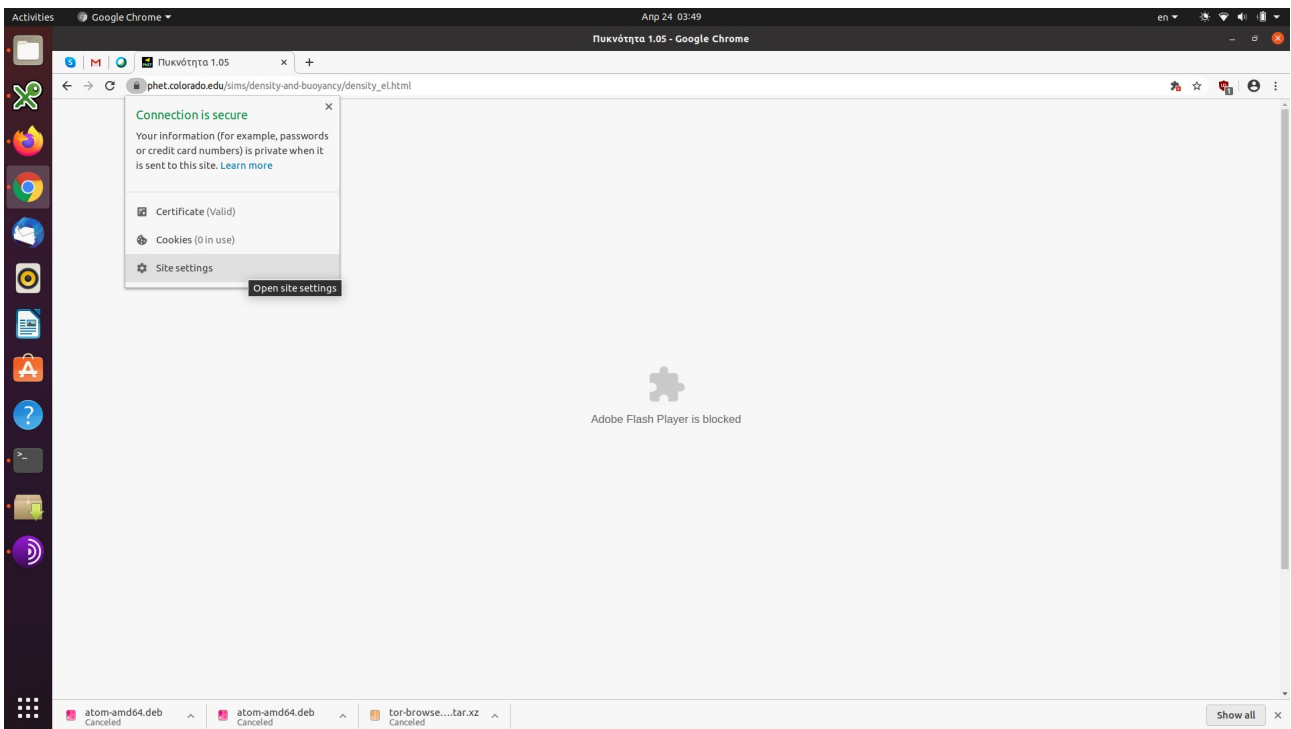

Κάνουμε κλικ στην κλειδαριά, αριστερά από τη μπάρα διευθύνσεων όπως φαίνεται στην εικόνα. Έπειτα κλικ στο Site settings.