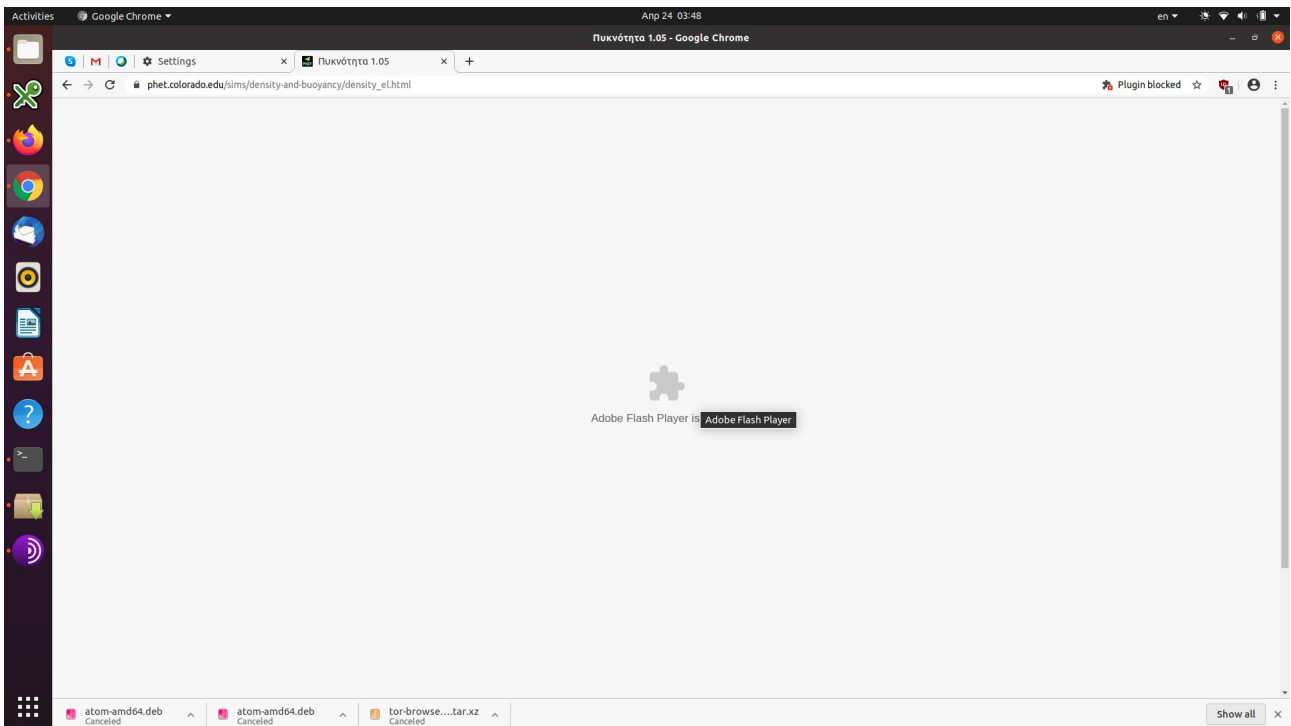

Ρύθμιση Flash στο Google Chrome

Όταν επισκεπτόμαστε αρχικά τη σελίδα που φιλοξενεί την προσομοίωση, ειδοποιούμαστε ότι το Flash Player δεν ανιχνεύθηκε:

Κάνουμε κλικ στο Attempt to view the simulation anyways. Ειδοποιούμαστε ότι το plugin είναι μπλοκαρισμένο (πάνω αριστερά)