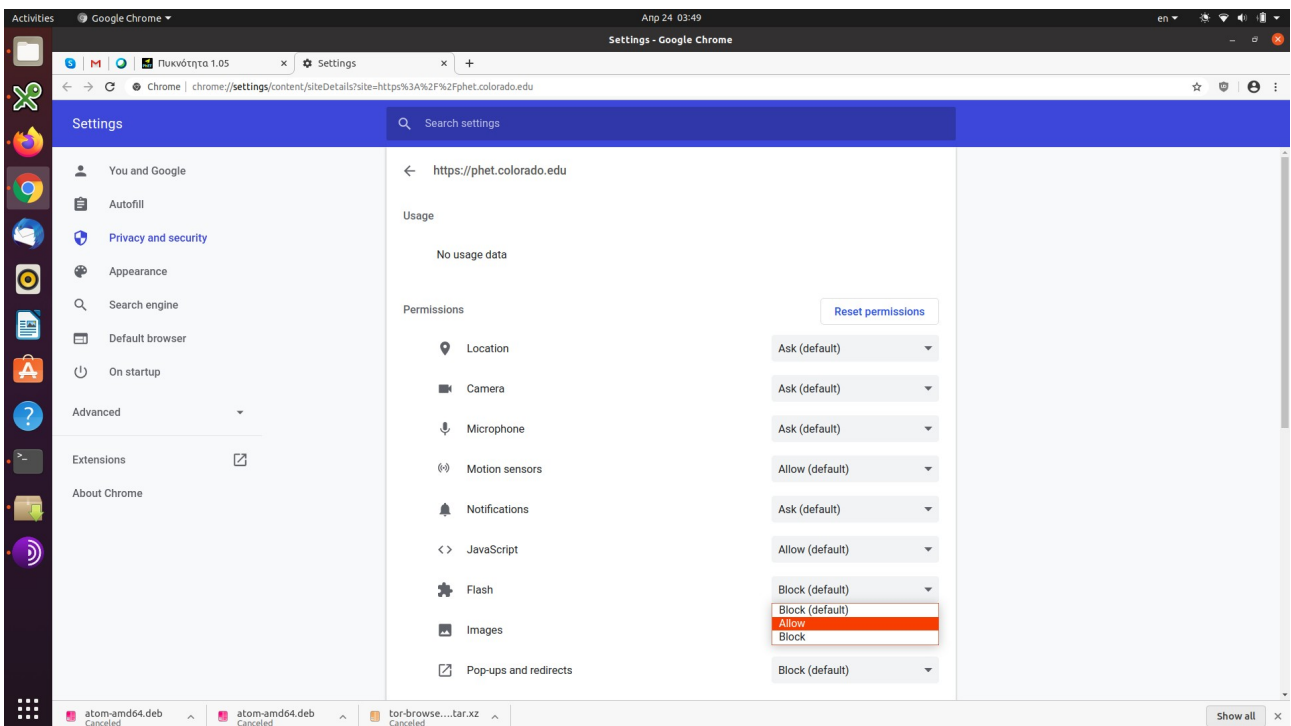

Ρύθμιση Flash στο Google Chrome

Όταν επισκεπτόμαστε αρχικά τη σελίδα που φιλοξενεί την προσομοίωση, ειδοποιούμαστε ότι το Flash Player δεν ανιχνεύθηκε:

Κάνουμε κλικ στο Attempt to view the simulation anyways. Ειδοποιούμαστε ότι το plugin είναι μπλοκαρισμένο (πάνω αριστερά)

Κάνουμε κλικ στην κλειδαριά, αριστερά από τη μπάρα διευθύνσεων όπως φαίνεται στην εικόνα. Έπειτα κλικ στο Site settings.

Έπειτα ανοίγουν οι ρυθμίσεις για τη συγκεκριμένη σελίδα. Βρίσκουμε το Flash κι επιλέγουμε να επιτραπεί (Allow) όπως φαίνεται στην επόμενη εικόνα: