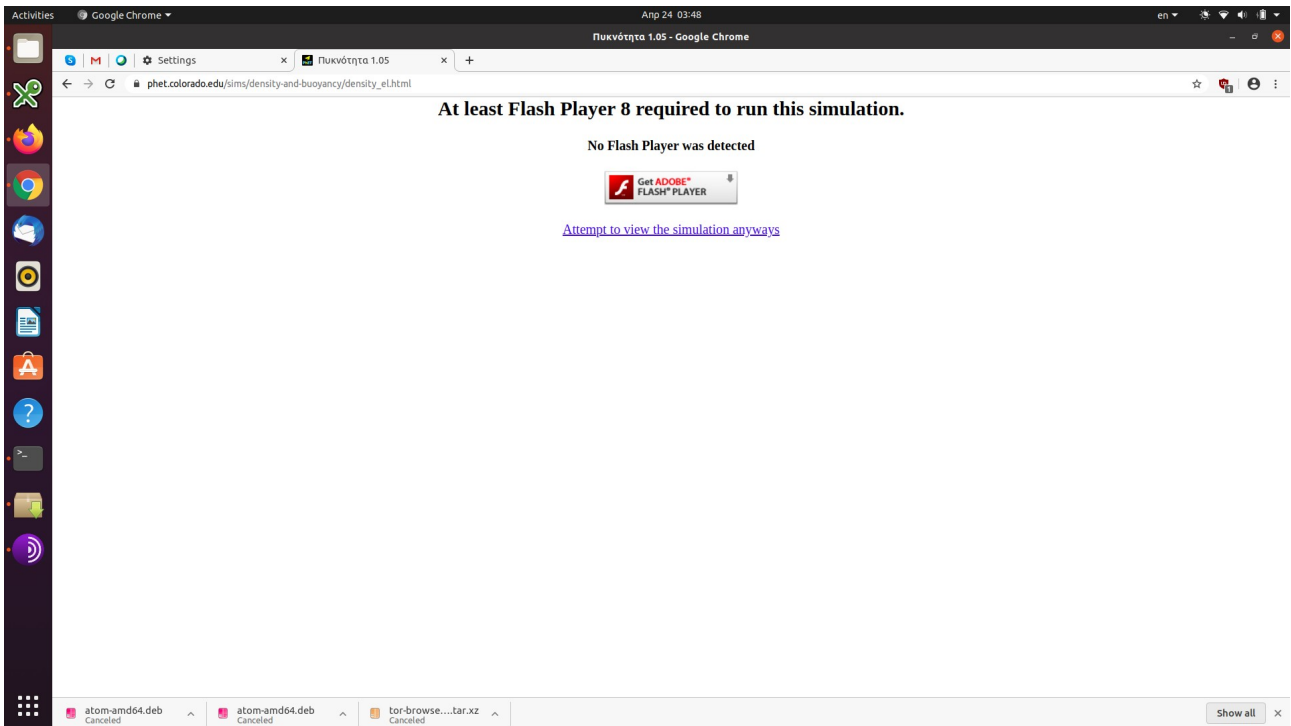

Ρύθμιση Flash στο Google Chrome

Όταν επισκεπτόμαστε αρχικά τη σελίδα που φιλοξενεί την προσομοίωση, ειδοποιούμαστε ότι το Flash Player δεν ανιχνεύθηκε:

Κάνουμε κλικ στο Attempt to view the simulation anyways. Ειδοποιούμαστε ότι το plugin είναι μπλοκαρισμένο (πάνω αριστερά)